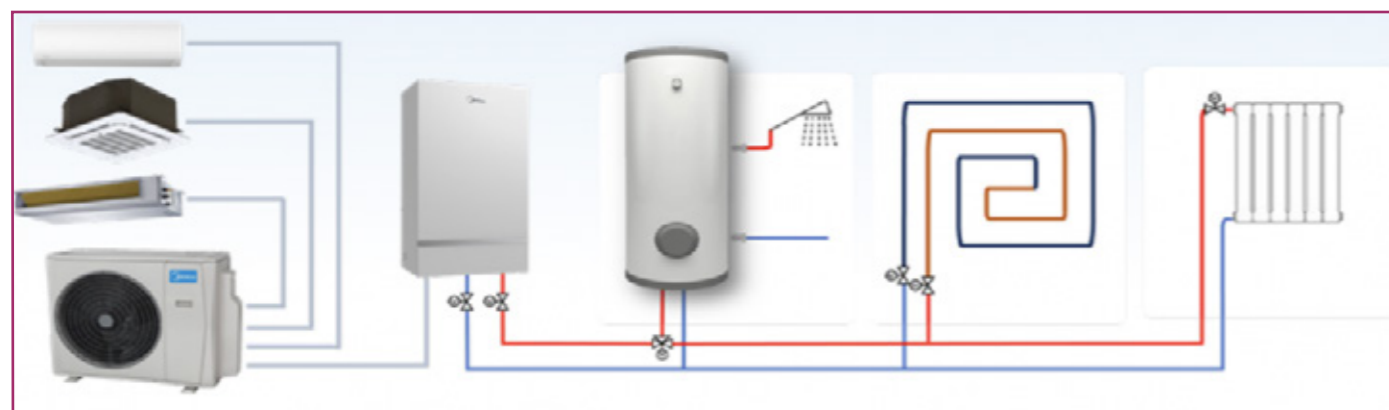

M-THERIA A BIBLOC R32

MODELO	POTENCIA	CALEFACCIÓN	ACS.	PRECIO ACS 190 L	PRECIO ACS 240 L
A 4	4,4 KW	A +++	A +	3.390,00 €	3.599,00 €
A 6	6 KW	A +++	A +	3.405,00 €	3.635,00 €
A 8	7,5 KW	A +++	A +	3.520,00 €	3.750,00 €
A 10	9,5 KW	A +++	A +	3.590,00 €	3.815,00 €
A 12	12 KW	A +++	A +		4.365,00 €
A 14	13,8 KW	A +++	A +		4.445,00 €
A 16	16 KW	A +++	A +		4.570,00 €
A 14 TRIF	13,8 KW	A +++	A +		4.620,00 €
A 16 TRIF	16 KW	A +++	A +		4.710,00 €

M-THERMUR A BIBLOC MURAL R32

MODELO	POTENCIA	CALEFACCIÓN	ACS.	PRECIO
A 4	4,4 KW	A +++	A +	2.090,00 €
A 6	6 KW	A +++	A +	2.125,00 €
A 8	7,5 KW	A +++	A +	2.299,00 €
A 10	9,5 KW	A +++	A +	2.360,00 €
A 12	12 KW	A +++	A +	2.920,00 €
A 14	13,8 KW	A +++	A +	2.999,00 €
A 16	16 KW	A +++	A +	3.120,00 €
A 14 TRIF	13,8 KW	A +++	A +	3.160,00 €
A 16 TRIF	16 KW	A +++	A +	3.260,00 €

FLEX FIT	POTENCIA	CALEFACCIÓN	ACS.	PRECIO
UD EXT + HIDROKIT	11,1 KW	A ++	A +	2.675,00 €

*Consulta unidades interiores compatibles (split, cassette, conducto, suelo)

ESTIA MURAL R32

MODELO	POTENCIA	CALEFACCIÓN	ACS.	PRECIO
4	4 KW	A +++	A +	2.260,00 €
6	6 KW	A +++	A +	2.400,00 €
8	8 KW	A +++	A +	2.900,00 €
11	11KW	A +++	A +	3.435,00 €

ESTIA ALL IN ONE R32 ACS 210 LITROS

MODELO	POTENCIA	CALEFACCIÓN	ACS.	PRECIO
4	4 KW	A +++	A +	3.265,00 €
6	6 KW	A +++	A +	3.410,00 €
8	8 KW	A +++	A +	3.995,00 €
11	11KW	A +++	A +	4.530,00 €

FANCOILS BAJA PRESION 2 TUBOS

MODELO	POTENCIA	PA.	MEDIDAS	PRECIO
MKT3 V200	2,35 KW	50	741 × 241 × 522	215,00 €
MKT3 V300	3,12 KW	50	841 × 241 × 522	240,00 €
MKT3 V400	3,99 KW	50	941 × 241 × 522	250,00 €
MKT3 V600	5,85 KW	50	1161 × 241 × 522	265,00 €
MKT3 V800	8,02 KW	50	1461 × 241 × 522	340,00 €
MKT3 V1000	8,96 KW	50	1566 × 241 × 522	360,00 €
MKT3 V1200	10,79 KW	50	1856 × 241 × 522	400,00 €

*Termostato digital incluido

FANCOILS MEDIA PRESION 2 TUBOS

MODELO	POTENCIA	PA.	MEDIDAS	PRECIO
MP 21 CC2	7,48 KW	120	800 × 250 × 555	530,00 €
MP 31 CC2	10,3 KW	120	1200 × 250 × 555	699,00 €
MP 41 CC2	12,9 KW	120	1200 × 250 × 555	740,00 €
MP 51 CC2	15 KW	120	1200 × 250 × 555	785,00 €
MP 61 CC2	17,2 KW	120	1600 × 250 × 555	965,00 €

*Termostato digital incluido